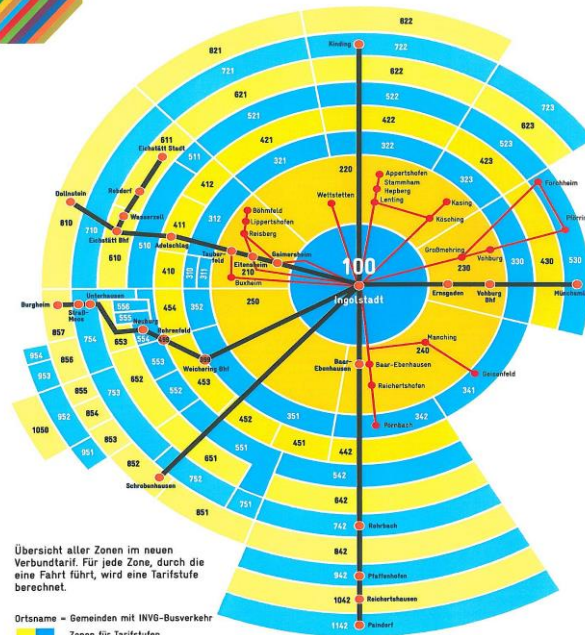

Fahrpreise für Tarifstufe 3 (Zonen 341 - 240 - 100)

ab 01. September 2016

Die Fahrkarte wird erworben:

	im Bus	Vorverkaufsstelle/ Fahrkartensautomat
Einzel Erwachsene	3,90 €	3,60 €
Einzel Kind (6-14 Jahre)	2,10 €	1,80 €
Tageskarte (Montag bis Freitag)	7,80 €	7,20 €
9:00 Uhr-Karte		69,00 €
Partnertageskarte	13,80 €	13,20 €
Nachtkarte (ab 18:00 Uhr)	4,40 €	
Wochenkarte Erwachsene		28,50 €
Wochenkarte Schüler Azubi		22,50 €
Monat Erwachsene		88,50 €
Monat Schüer Azubi		69,00 €

Sonntag und Feiertag

		Fahrtnummer	65	70	74	75
Ingolstadt	Klinikum		|	12:15	16:15	17:15
Ingolstadt	Audi-Ring/Am Westpark		|	12:17	16:17	17:17
Ingolstadt	ZOB		8:00	12:30	16:30	17:30
Ingolstadt	Rathausplatz		8:05	12:35	16:35	17:35
Ingolstadt	Hauptbahnhof		8:11	12:41	16:41	17:41
	Haus Feilenmoos		8:38	13:08	17:08	18:08
	Asylbewerberunterkunft		8:39	13:09	17:09	18:09
Geisenfeldwinden	Augsburger Straße		8:41	13:11	17:11	18:11
Geisenfeldwinden	Im Aufeld		8:43	13:13	17:13	18:13
Geisenfeld	Maximilianstraße		8:45	13:15	17:15	18:15
Geisenfeld	ZOB Nöttinger Straße		8:47	13:17	17:17	18:17
Geisenfeld	Maximilianstraße		|	|	|	|
Geisenfeld	Stadtplatz		|	|	|	|
Geisenfeld	Bahnhofstraße		|	|	|	|
Zell	Moosweg		|	|	|	|
Zell	Gadener Straße		|	|	|	|
Ainau	Dekan-Trost-Straße		|	|	|	|

INVG Verbundtarif